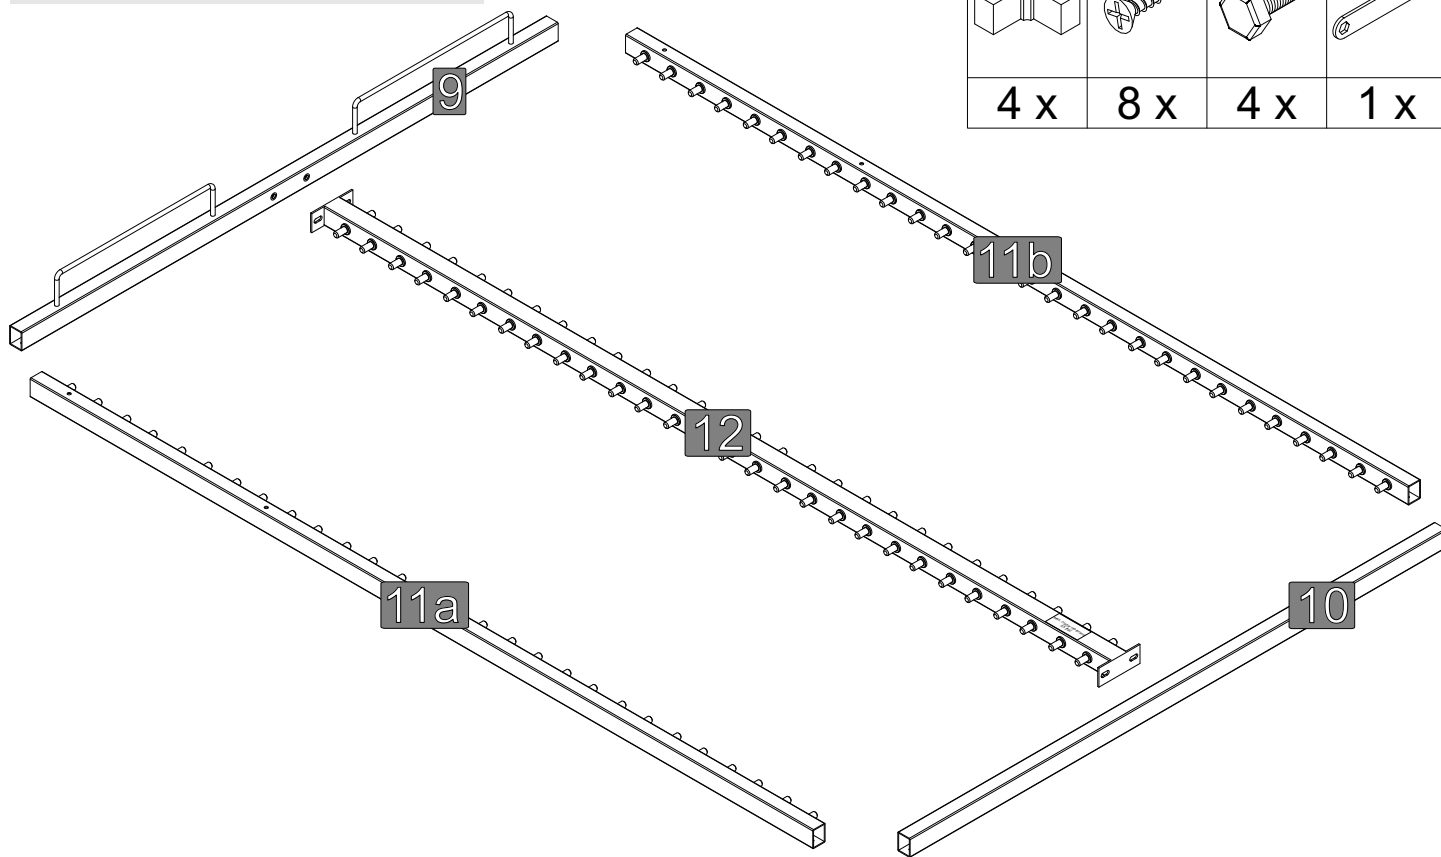

Elementy w worku serwisowym
Befestigungsmaterial im Servicebeutel
Items in bag service
Položky v sáčku služby

X_81231RM-WSD

A	B	C	D	E	F	G	H
∅ 8 x 35	∅ 10 x 45	M6 x 70	M6 x 25	M6 x 40	M6 x 45	M6 x 55	
8 x	4 x	8 x	6 x	8 x	18 x	4 x	7 x

I	J	K	L	M	N	O	P	R	S
	4 x 20	6x18x1,5	M6			4 x 16	4	GLUE	10
6 x	12 x	4 x	12 x	8 x	8 x	18 x	1 x	1 x	1 x

Elementy w paczce
Befestigungsmaterial im Paket
Items in the package
Položky v balení

X_RM-....

Y1	Y2	Y3	Y4
4 x	8 x	4 x	1 x