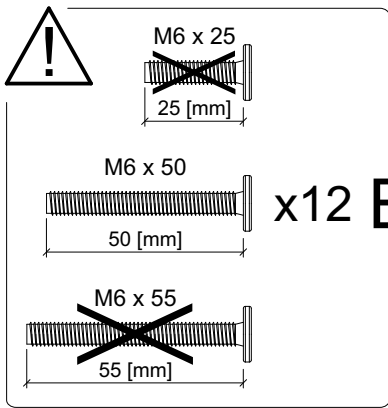

X_RM-....

Y1	Y2	Y3	Y4	Y5
				
4 x	8 x	4 x	4 x	1 x

Elementy w paczce
Befestigungsmaterial im Paket
Items in the package
Položky v balení

X_ARM-....

Z1	Z2	Z3	Z4
			
56 x	56 x	2 x	1 x

Dodatkowe elementy niezbędne do sprawnego montażu
Zusätzliche Komponenten für eine reibungslose Installation
Additional components needed for a smooth assembly
Ďalšie komponenty potrebné pre správny inštaláciu

KROK
SCHRITT
STEP **1.**

Skala / Scale 1:1

KROK
SCHRITT
STEP

3.

KROK
SCHRITT
STEP **4.**

KROK
SCHRITT
STEP

6.

x18 P