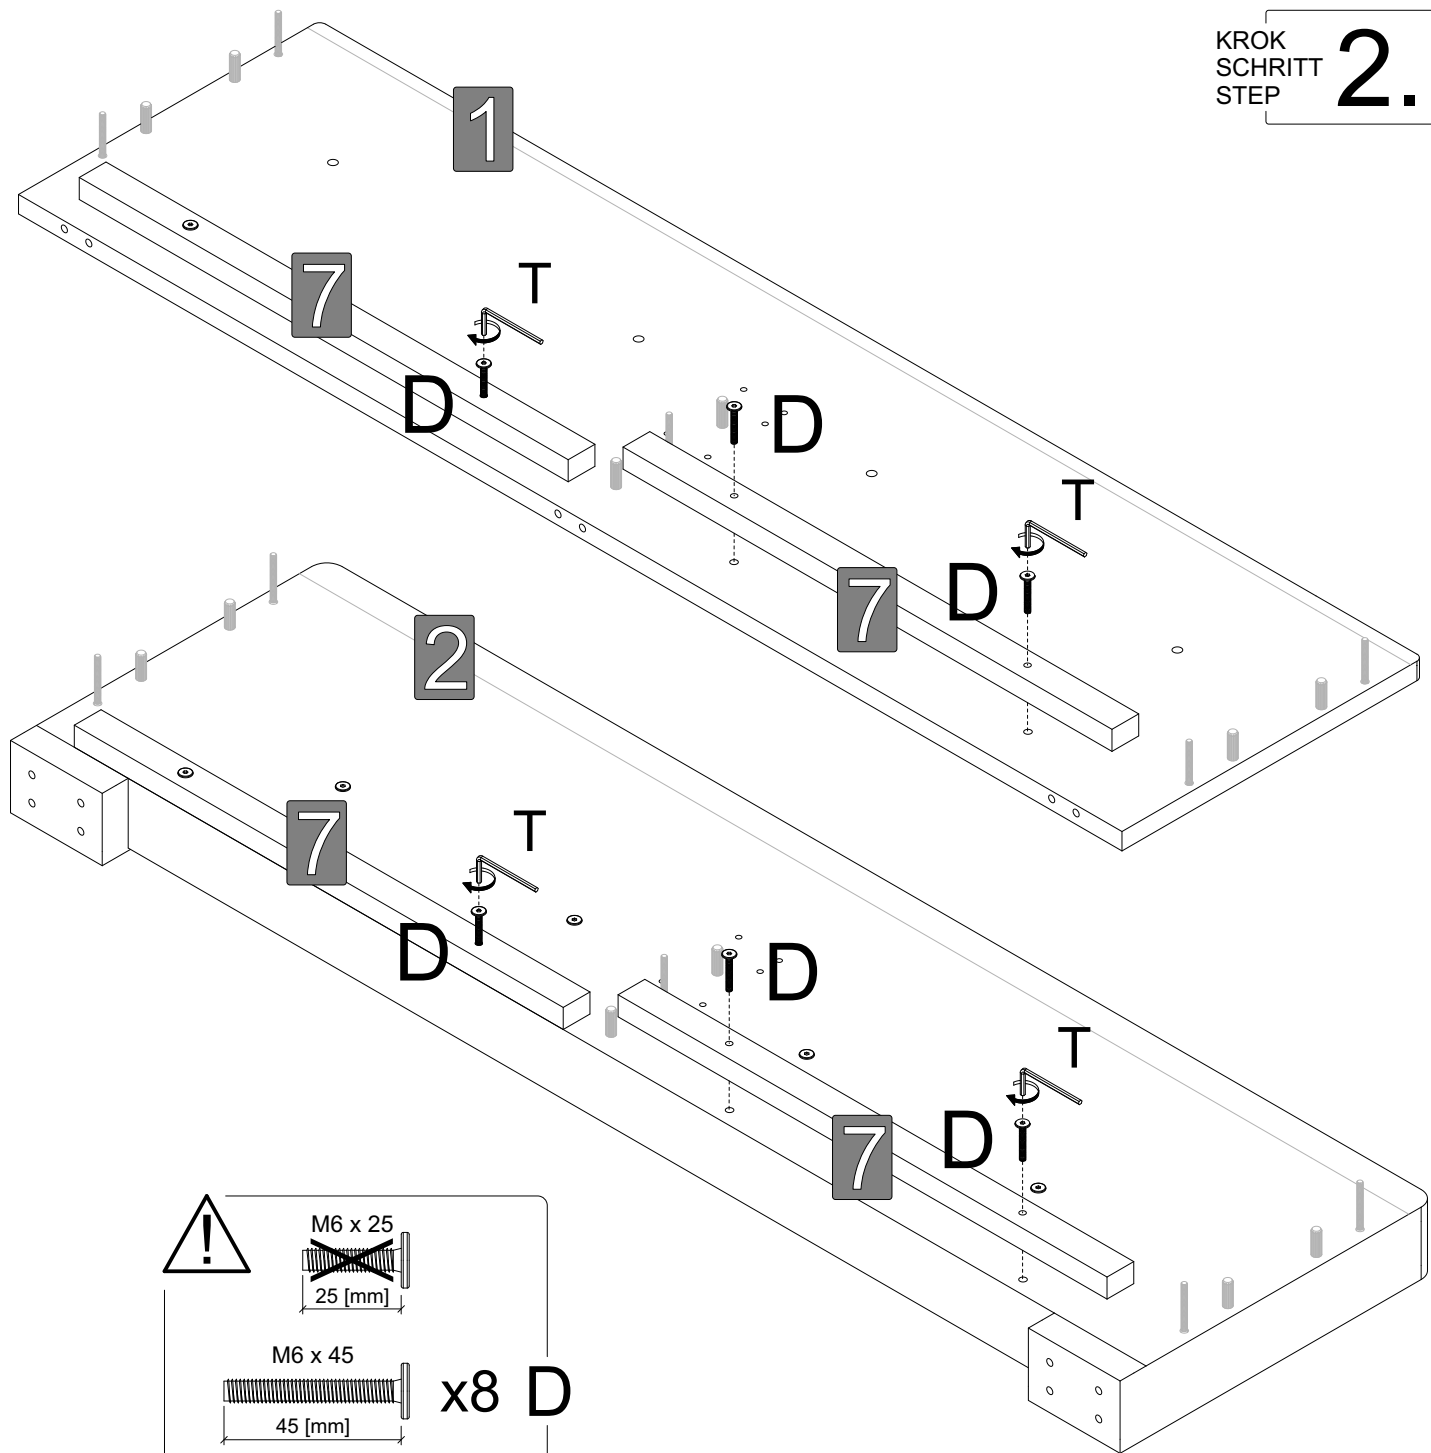

X_RM-....

Y1	Y2	Y3	Y4	Y5
				
4 x	8 x	4 x	4 x	1 x

Elementy w paczce
Befestigungsmaterial im Paket
Items in the package
Položky v balení

X_ARM-....

Z1	Z2	Z3	Z4
			
56 x	56 x	2 x	1 x

Dodatkowe elementy niezbędne do sprawnego montażu
Zusätzliche Komponenten für eine reibungslose Installation
Additional components needed for a smooth assembly
Ďalšie komponenty potrebné pre správny inštaláciu

KROK
SCHRITT
STEP **1.**

Skala / Scale 1:1

KROK
SCHRITT
STEP

3.

KROK
SCHRITT
STEP **4.**

KROK
SCHRITT
STEP

6.

x18 P