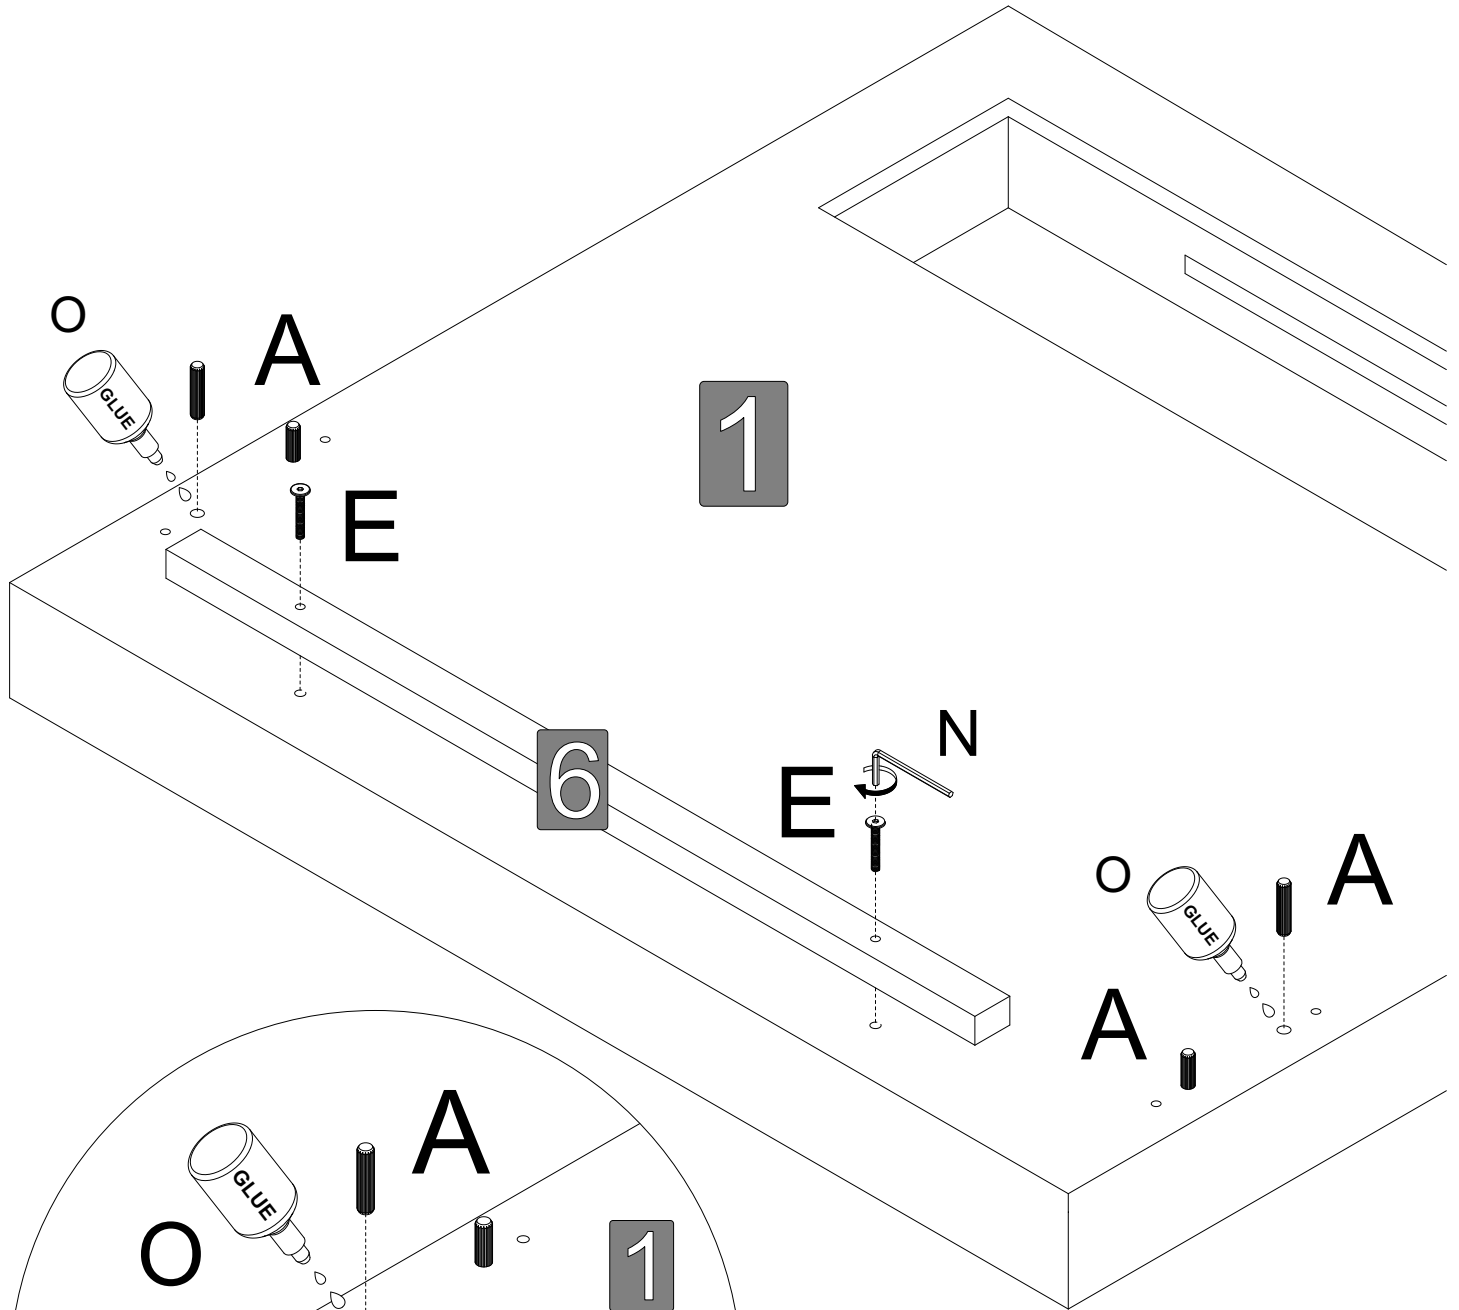

H	I	J	K	L	M	N	O	P
								
	4 x 20	6x18x1,5	M6			4	GLUE	10
2 x	4 x	8 x	12 x	4 x	4 x	1 x	1 x	1 x

Elementy w paczce
 Befestigungsmaterial im Paket
 Items in the package
 Položky v balení

X_80270KF-STK....

X_80270KF-STF....

Y1	Y2
	
(L) - lewy / left	(R) - prawy / right
1 x	1 x

Dodatkowe elementy niezbędne do sprawnego montażu
 Zusätzliche Komponenten für eine reibungslose Installation
 Additional components needed for a smooth assembly
 Další komponenty potřebné pro správný inštaláciu