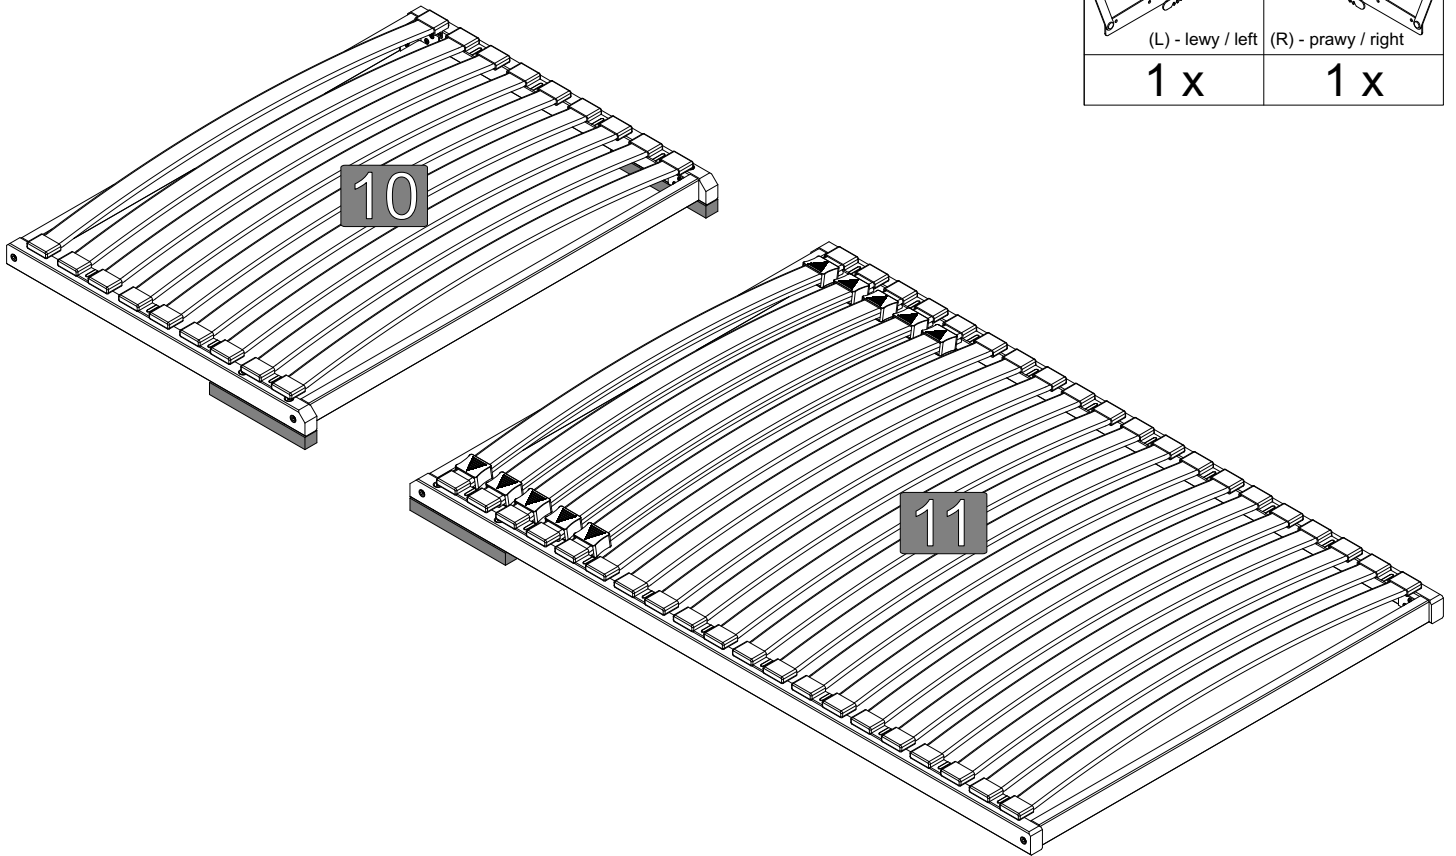

Elementy w worku serwisowym
Befestigungsmaterial im Servicebeutel
Items in bag service
Položky v sáčku služby

X_81270KF-WSM

A	B	C	D	E	F	G
∅ 10 x 45	M6 x 70	M4 x 50	M6 x 25	M6 x 45	M6 x 50	M6 x 100
8 x	4 x	4 x	18 x	2 x	10 x	4 x

H	I	J	K	L	M	N	O	P
	4 x 20	6x18x1,5	M6			4	GLUE	10
2 x	4 x	8 x	12 x	4 x	4 x	1 x	1 x	1 x

Elementy w paczce
Befestigungsmaterial im Paket
Items in the package
Položky v balení

X_80270KF-STK....

X_80270KF-STF....

Y1	Y2
(L) - lewy / left	(R) - prawy / right
1 x	1 x