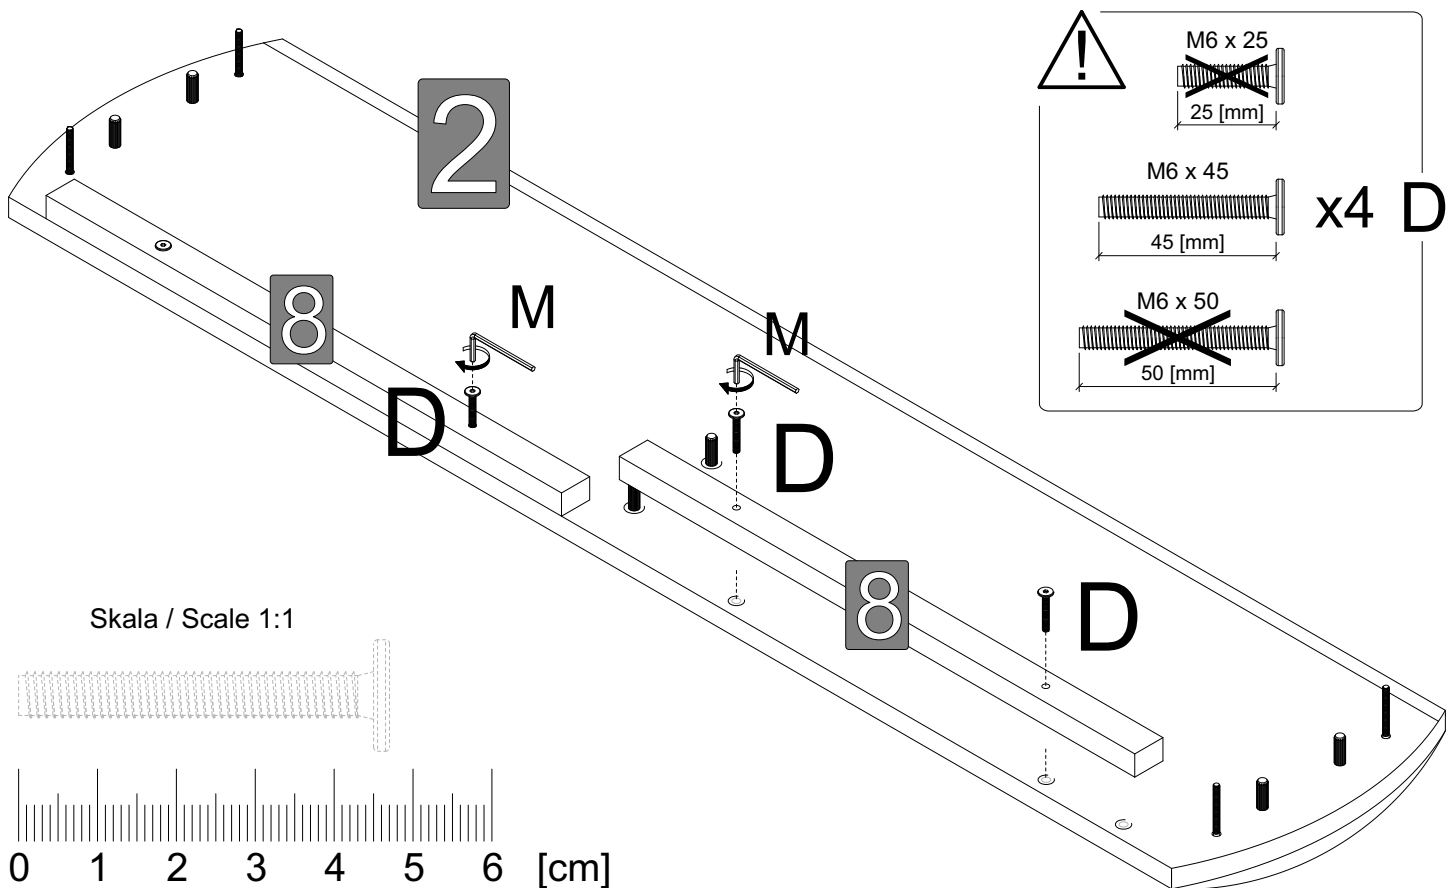

H	I	J	K	L	M	N	O
							
	6x18x1,5	M6			4	GLUE	10
3 x	8 x	16 x	8 x	8 x	1 x	1 x	1 x

Elementy w paczce
 Befestigungsmaterial im Paket
 Items in the package
 Položky v balení

X_80270KF-STK....

X_80270KF-STF....

Y1	Y2
	
(L) - lewy / left	(R) - prawy / right
1 x	1 x

Dodatkowe elementy niezbędne do sprawnego montażu
 Zusätzliche Komponenten für eine reibungslose Installation
 Additional components needed for a smooth assembly
 Další komponenty potřebné pro správný instaláciu

Skala / Scale 1:1

V1

V1

G
G
G

- ⚠
-  x4 I
 - 6x18x1,5
 -  x4 J
 - M6