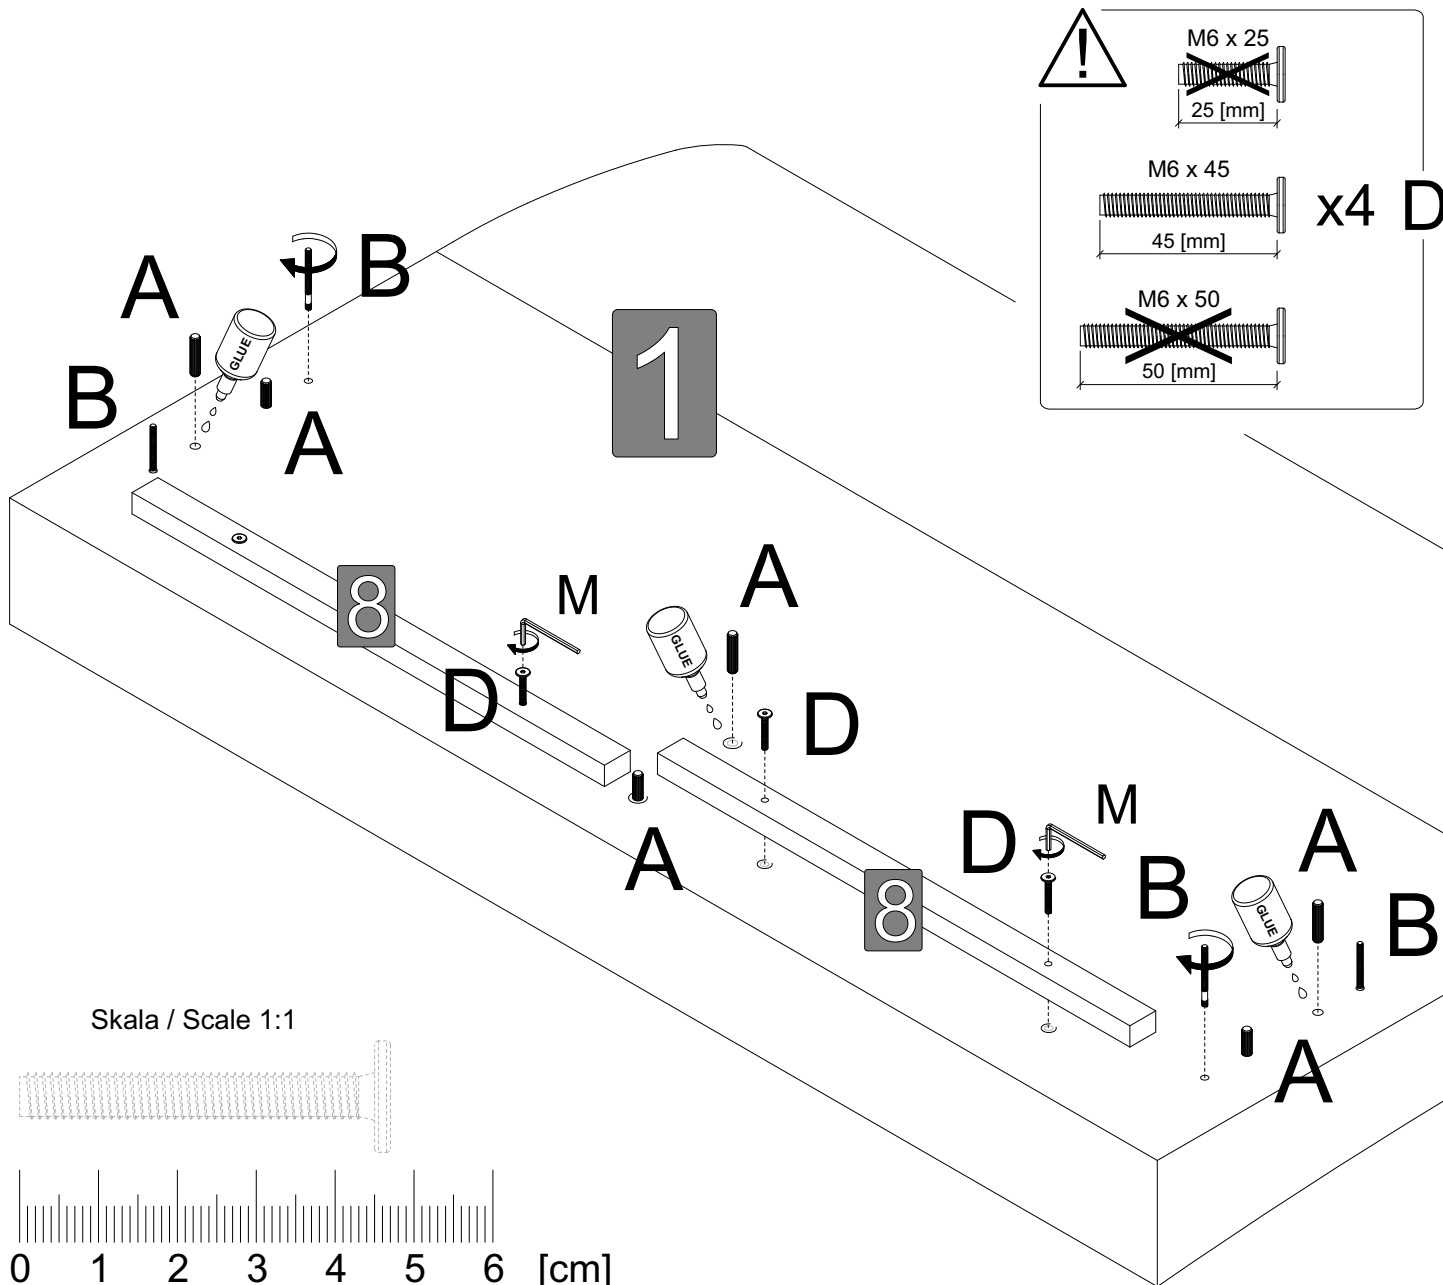

H	I	J	K	L	M	N	O
							
	6x18x1,5	M6			4	GLUE	10
3 x	8 x	16 x	8 x	8 x	1 x	1 x	1 x

Elementy w paczce
 Befestigungsmaterial im Paket
 Items in the package
 Položky v balení

X_80270KF-STK....

X_80270KF-STF....

Y1	Y2
	
(L) - lewy / left	(R) - prawy / right
1 x	1 x

Dodatkowe elementy niezbędne do sprawnego montażu
 Zusätzliche Komponenten für eine reibungslose Installation
 Additional components needed for a smooth assembly
 Další komponenty potřebné pro správný instaláciu

Skala / Scale 1:1

V1

V1

G
G
G

- ⚠
-  x4 I
 - 6x18x1,5
 -  x4 J
 - M6