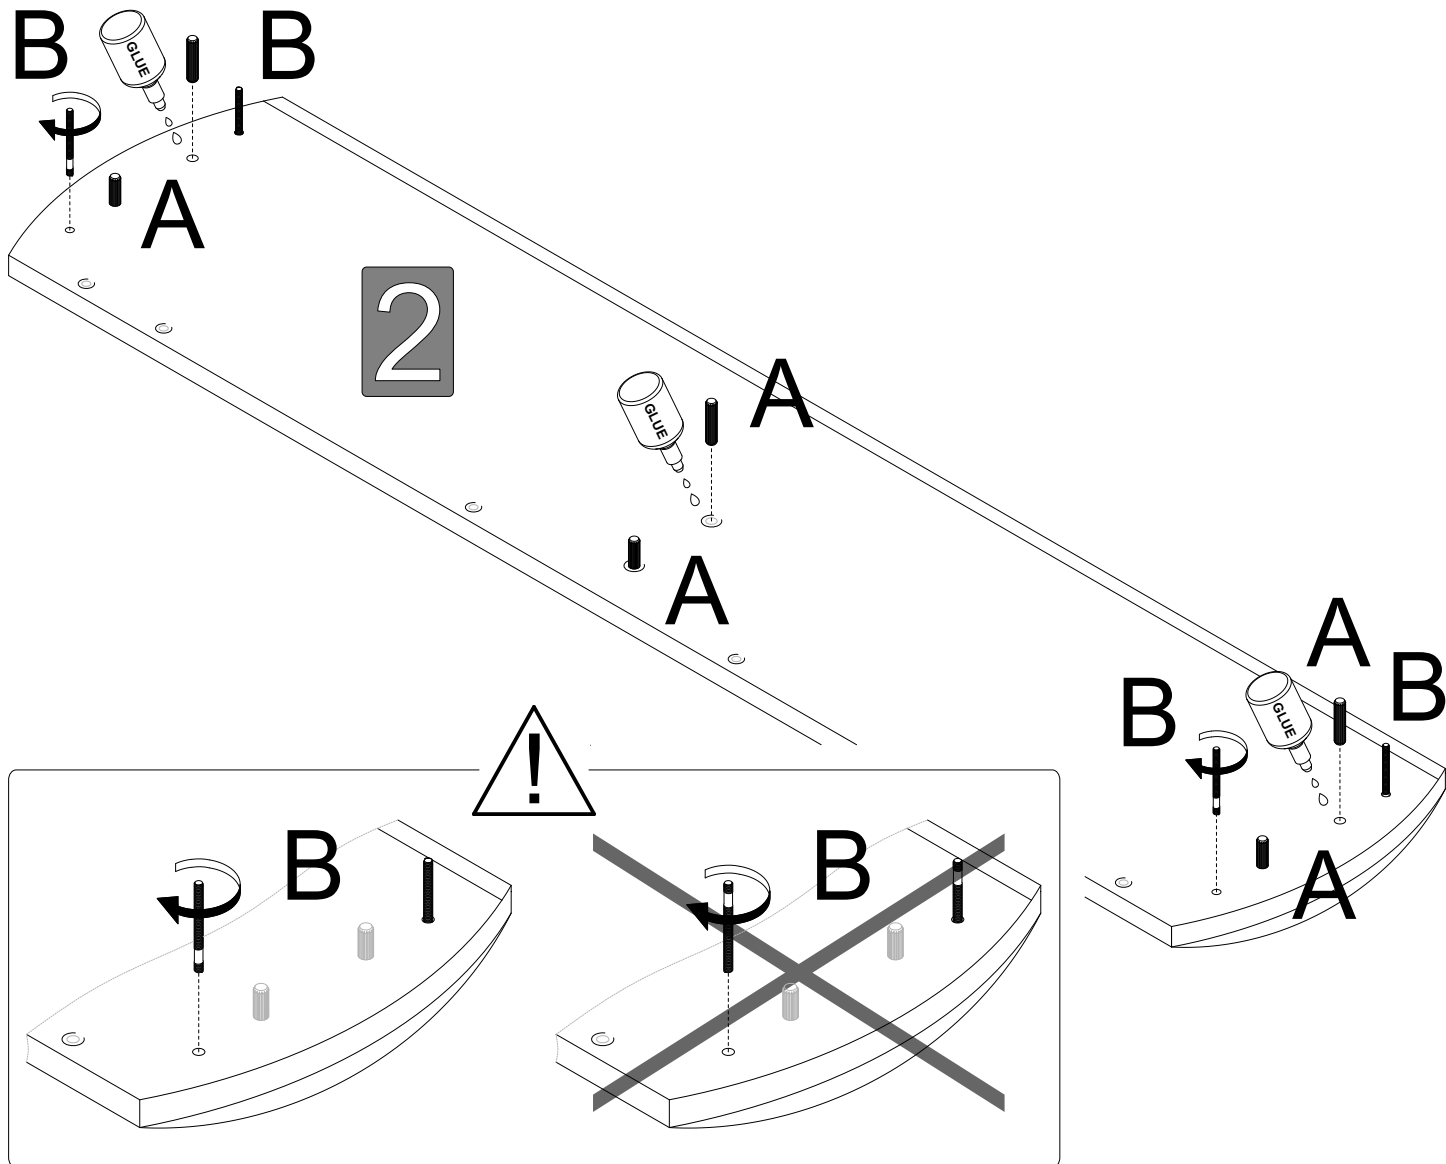

H	I	J	K	L	M	N	O
							
	6x18x1,5	M6			4	GLUE	10
3 x	8 x	16 x	8 x	8 x	1 x	1 x	1 x

Elementy w paczce
 Befestigungsmaterial im Paket
 Items in the package
 Položky v balení

X_80270KF-STK....

X_80270KF-STF....

Y1	Y2
	
(L) - lewy / left	(R) - prawy / right
1 x	1 x

Dodatkowe elementy niezbędne do sprawnego montażu
 Zusätzliche Komponenten für eine reibungslose Installation
 Additional components needed for a smooth assembly
 Další komponenty potřebné pro správný instaláciu

Skala / Scale 1:1

V1

V1

G
G
G

- ⚠
-  x4 I
 - 6x18x1,5
 -  x4 J
 - M6