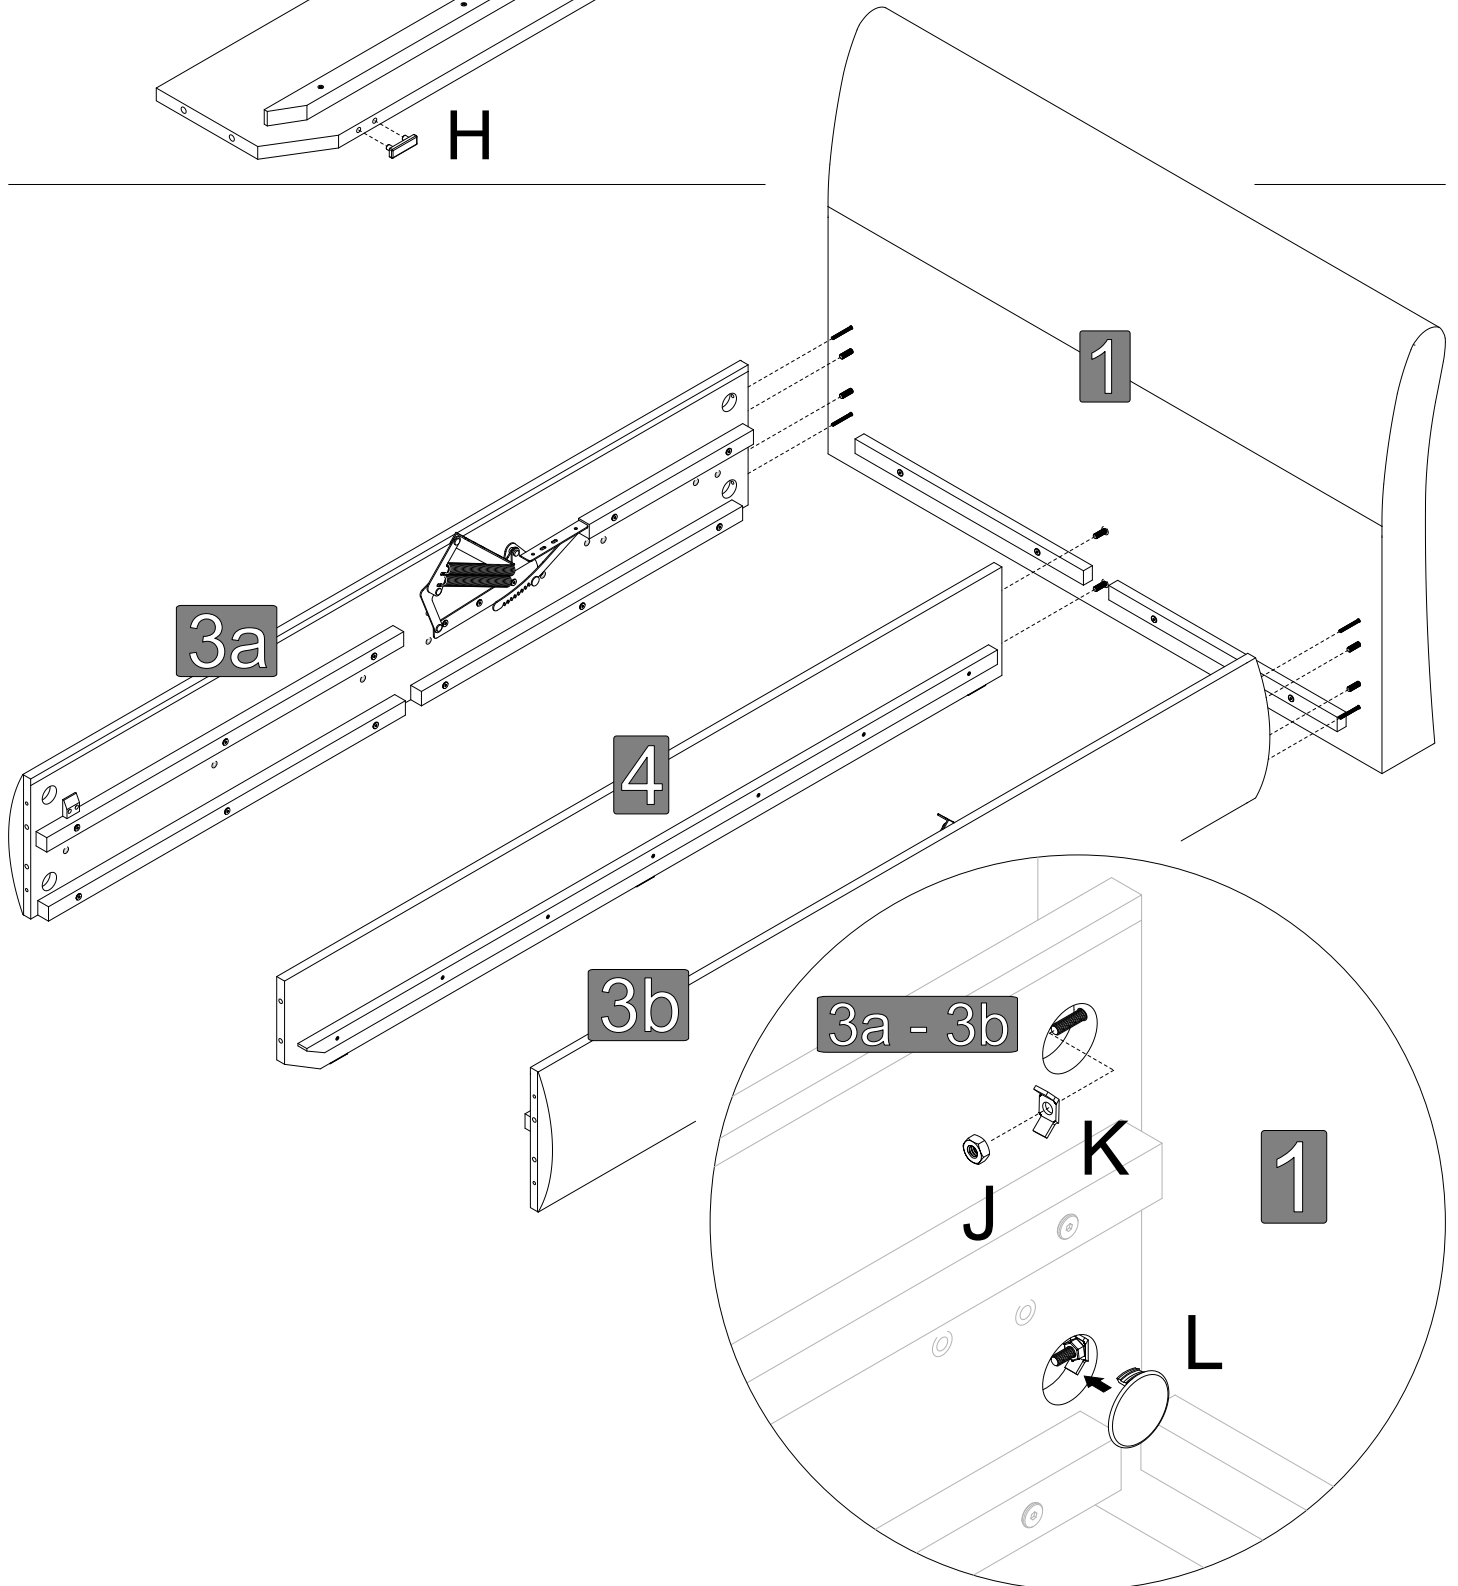

Y1	Y2
	
(L) - lewy / left	(R) - prawy / right
1 x	1 x

Dodatkowe elementy niezbędne do sprawnego montażu
 Zusätzliche Komponenten für eine reibungslose Installation
 Additional components needed for a smooth assembly
 Další komponenty potřebné pro správný instaláciu

Skala / Scale 1:1

V1

V1

G
G
G

- ⚠
-  x4 I
 - 6x18x1,5
 -  x4 J
 - M6