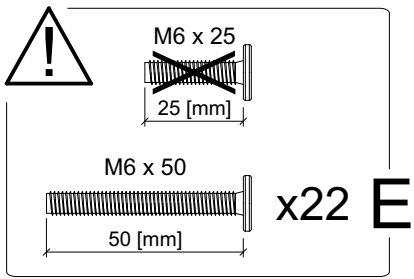

Y1	Y2
	
(L) - lewy / left	(R) - prawy / right
1 x	1 x

Dodatkowe elementy niezbędne do sprawnego montażu
 Zusätzliche Komponenten für eine reibungslose Installation
 Additional components needed for a smooth assembly
 Další komponenty potřebné pro správný instaláciu

Skala / Scale 1:1

V1

V1

G
G
G

- ⚠
-  x4 I
 - 6x18x1,5
 -  x4 J
 - M6