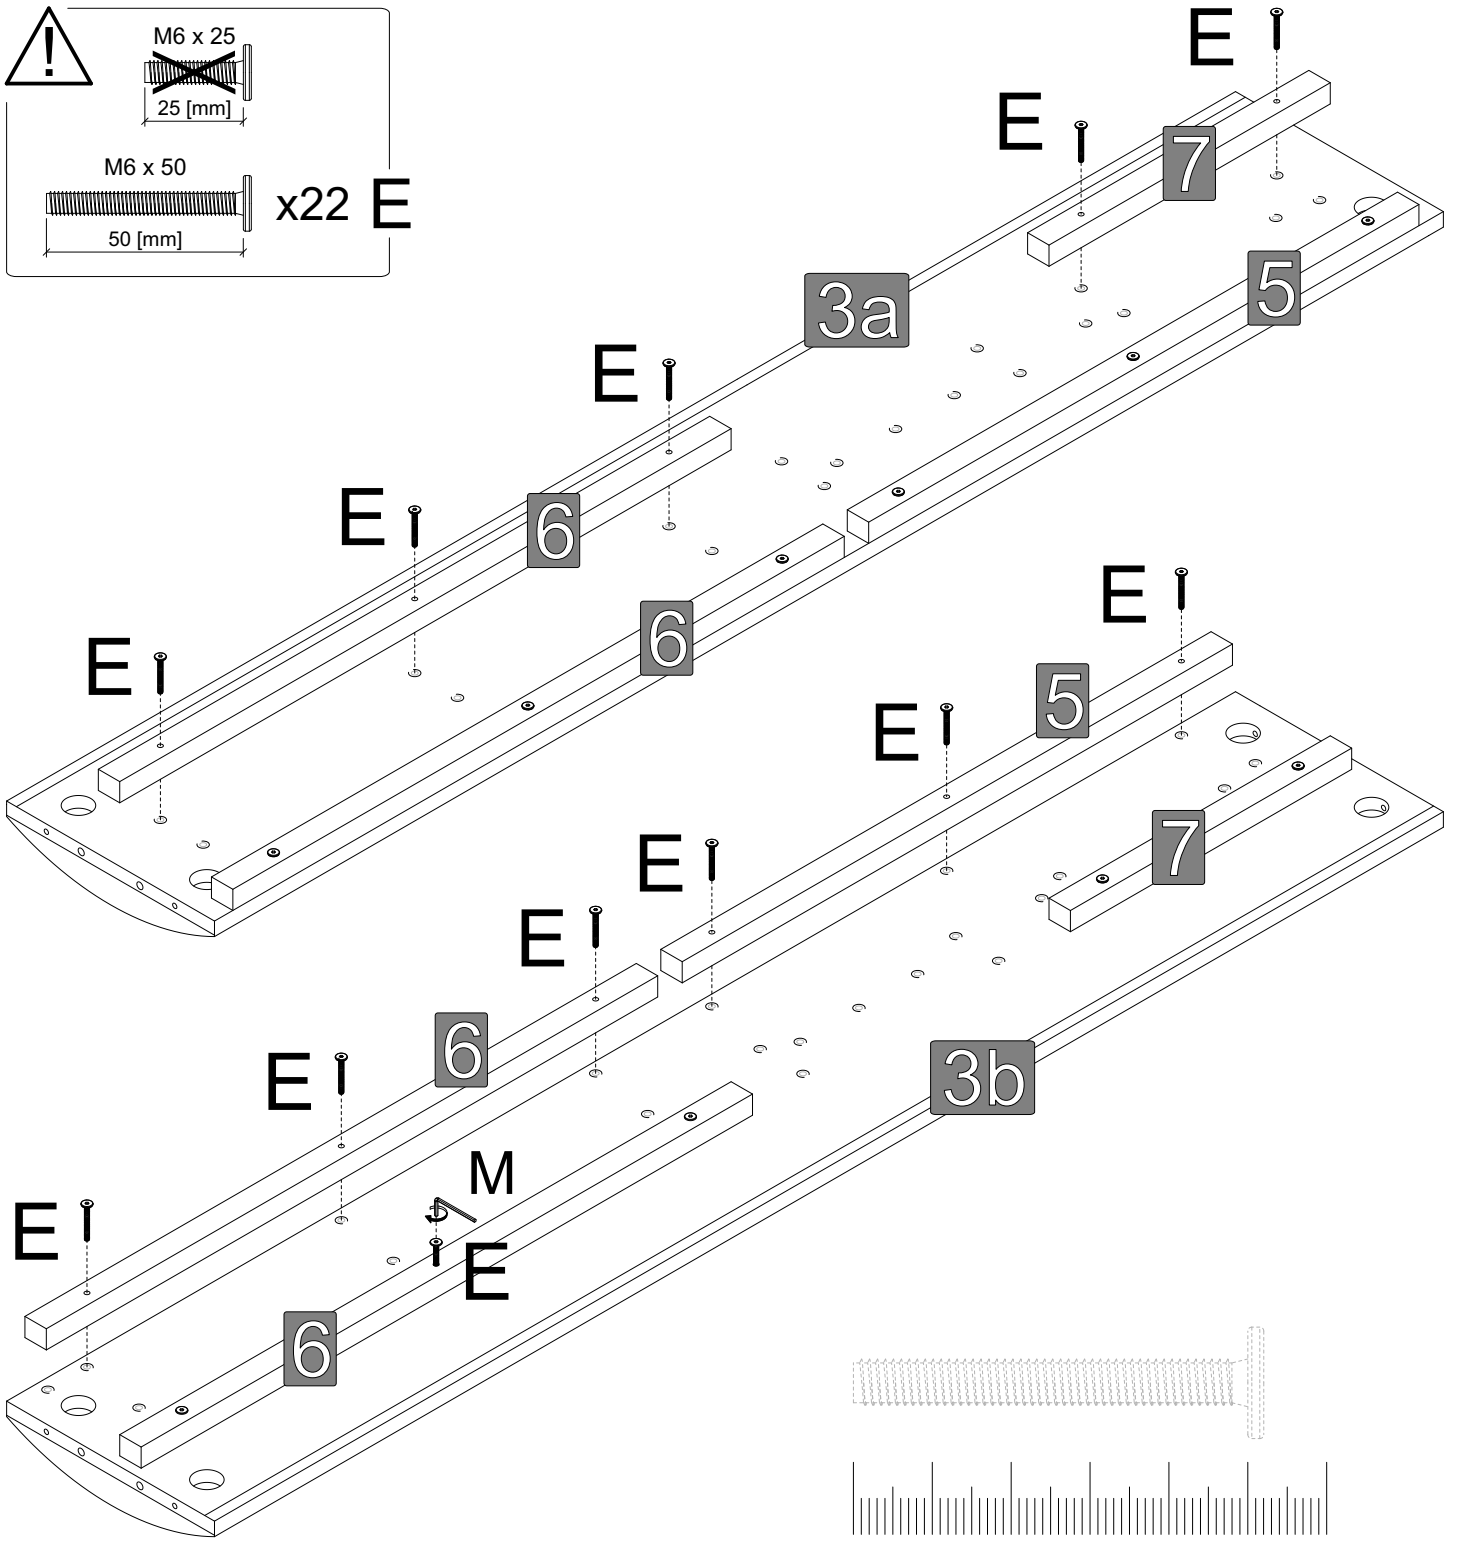

Y1	Y2
	
(L) - lewy / left	(R) - prawy / right
1 x	1 x

Dodatkowe elementy niezbędne do sprawnego montażu
 Zusätzliche Komponenten für eine reibungslose Installation
 Additional components needed for a smooth assembly
 Další komponenty potřebné pro správný instaláciu

Skala / Scale 1:1

V1

V1

G
G
G

- ⚠
-  x4 I
 - 6x18x1,5
 -  x4 J
 - M6