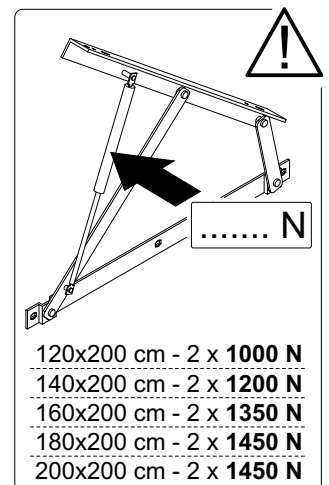

Oznaczenia kontrolne  
 Bezeichnungen steuern  
 Control marks  
 Označenie ovládat'

Elementy w paczkach  
 Befestigungsmaterial im Paket  
 Items in the packages  
 Položky v balení

V1	V2	V3	V4
NK ST-7457 	 (L) - lewy / left	 (R) - prawy / right	
2 x	1 x	1 x	2 x

x18 N

4 x 16

[mm]

V1

V1

H  
H  
H

4 x 20

x12 H