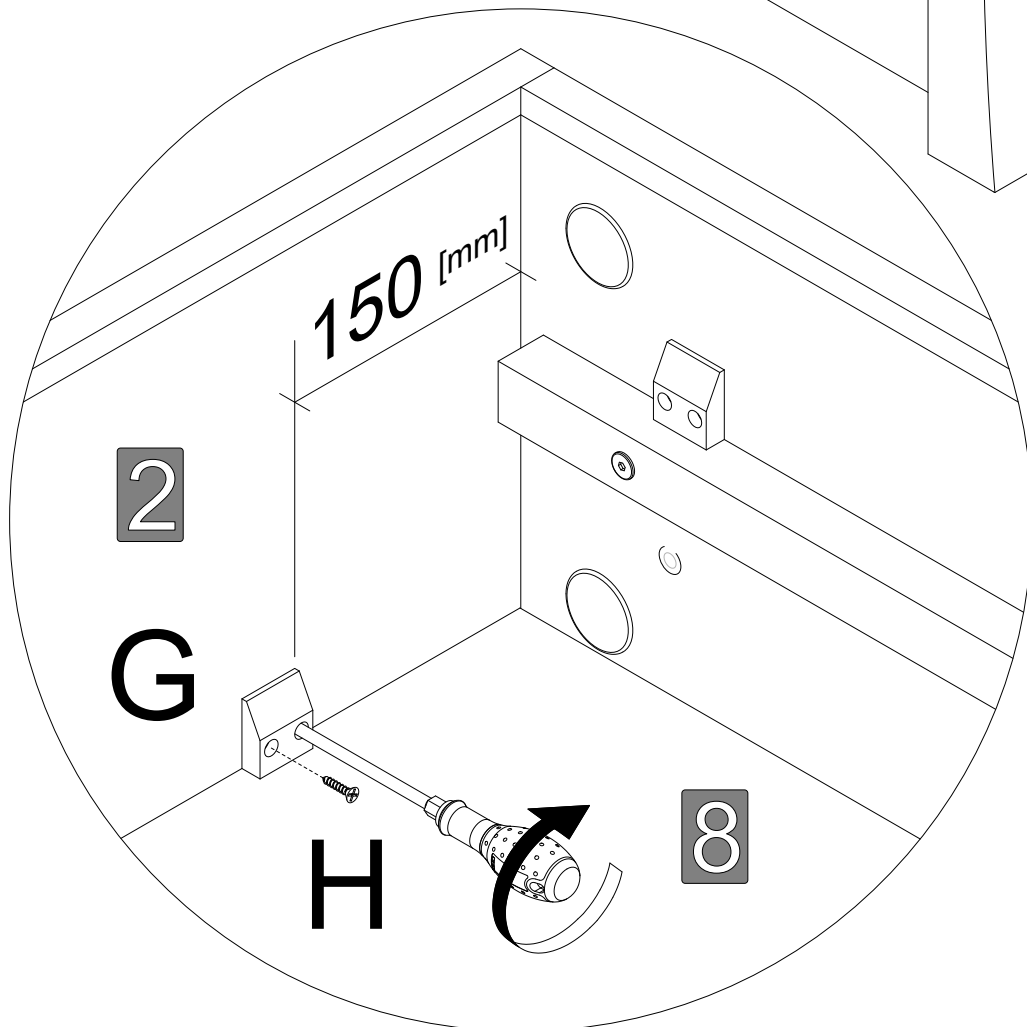

X\_RM-....

Y1	Y2	Y3	Y4	Y5
				
4 x	8 x	4 x	4 x	1 x

Elementy w paczce  
 Befestigungsmaterial im Paket  
 Items in the package  
 Položky v balení

X\_ARM-....

Z1	Z2	Z3	Z4
			
56 x	56 x	2 x	1 x

Dodatkowe elementy niezbędne do sprawnego montażu  
 Zusätzliche Komponenten für eine reibungslose Installation  
 Additional components needed for a smooth assembly  
 Ďalšie komponenty potrebné pre správny inštaláciu

x18 N

4 x 16

[mm]

V1

V1

H  
H  
H

4 x 20

x12 H