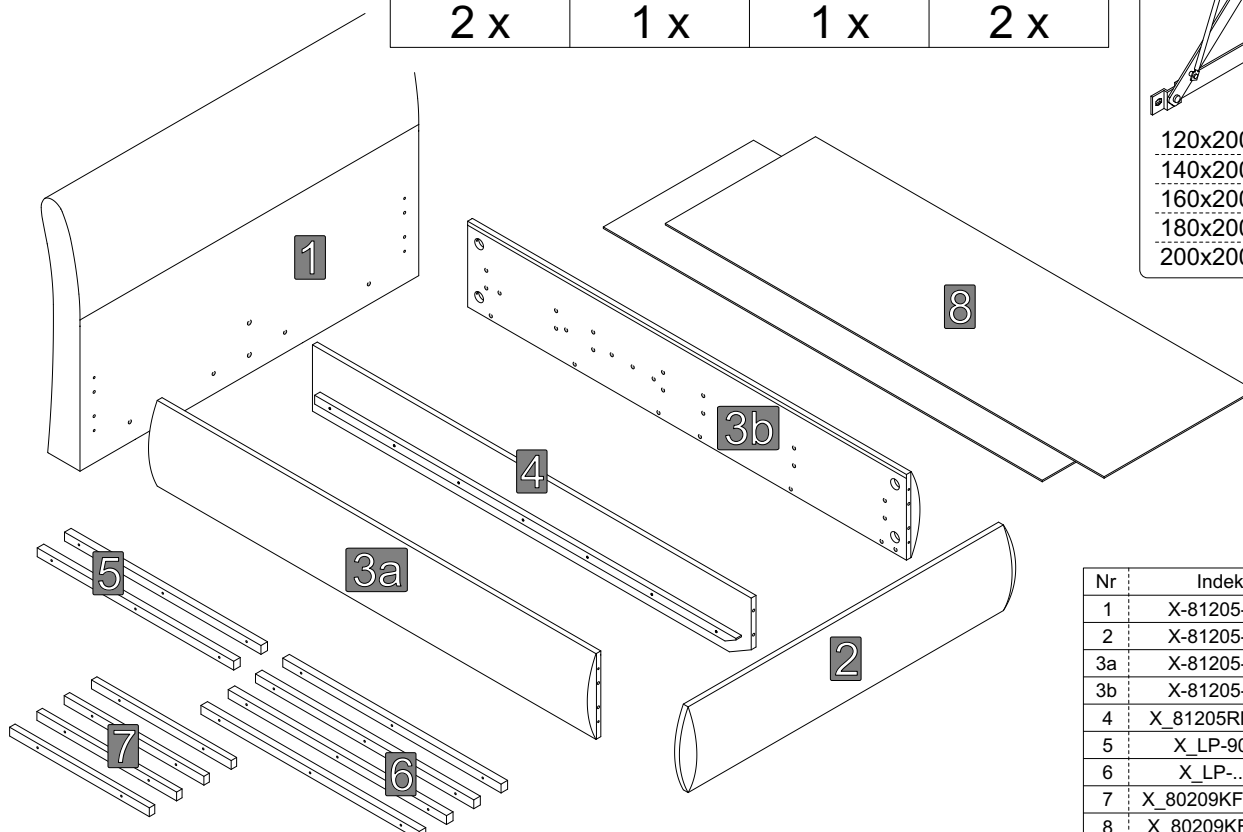

Oznaczenia kontrolne  
 Bezeichnungen steuern  
 Control marks  
 Označenie ovládat'

Elementy w paczkach  
 Befestigungsmaterial im Paket  
 Items in the packages  
 Položky v balení

V1	V2	V3	V4
NK ST-7457 	 (L) - lewy / left	 (R) - prawy / right	
2 x	1 x	1 x	2 x