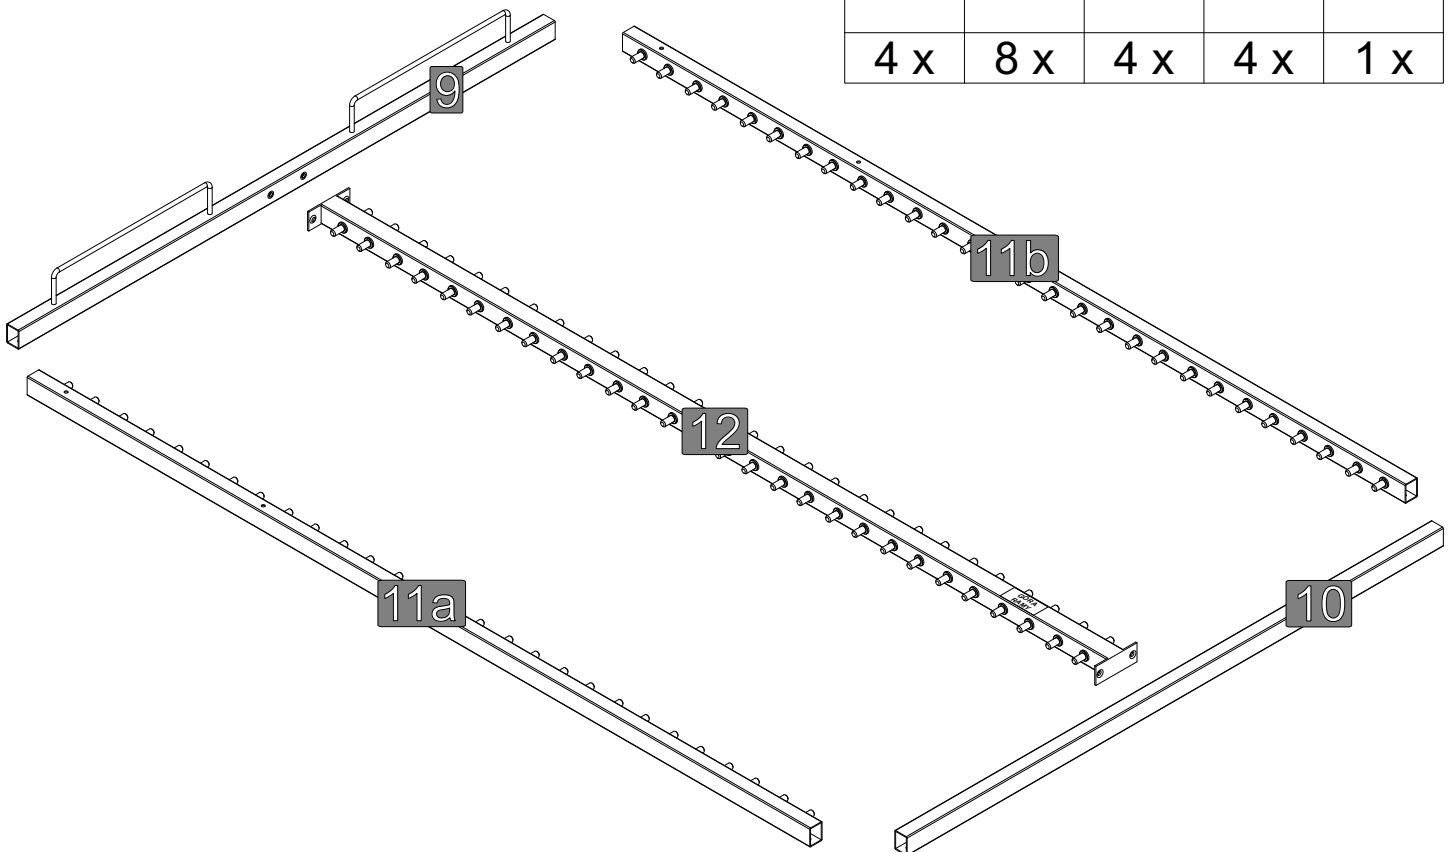

Elementy w worku serwisowym
Befestigungsmaterial im Servicebeutel
Items in bag service
Položky v sáčku služby

X_81236RM-WSD

A	B	C	D	E	F
∅ 10 x 45	M6 x 70	M6 x 25	M6 x 50	M6 x 55	
12 x	8 x	16 x	14 x	4 x	3 x

G	H	I	J	K	L	M	N	O	P
6x18x1,5	M6				4 x 20	4 x 16	4	GLUE	10
4 x	12 x	8 x	8 x	6 x	12 x	18 x	1 x	1 x	1 x

Elementy w paczce
Befestigungsmaterial im Paket
Items in the package
Položky v balení

X_RM-....

Y1	Y2	Y3	Y4	Y5
4 x	8 x	4 x	4 x	1 x