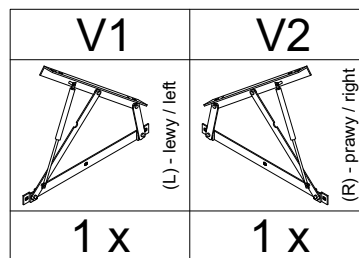

Bez instrukcji montażu oraz oznaczeń kontrolnych, reklamacja nie będzie uwzględniona.

W przypadku domówienia mebla tapicerowanego tkaniną w takim samym kolorze jak zakupione wcześniej meble, może wystąpić różnica w odcieniach wybranej tkaniny.

⚠ ACHTUNG

Sehr geehrter Kunde. Bitte überprüfen Sie vor Beginn der Montage die Vollständigkeit unten aufgeführten Bauteile.

Ohne diese Aufbauanleitung mit Prüfvermerken ist eine Reklamationsbearbeitung nicht möglich.

Bei einer Nachbestellung dieser Artikel können Farbabweichungen bei den gewebten Stoffen sein.

⚠ CAUTION

Dear Customer, before assembly, ensure that you have all the necessary elements specified in the instruction.

Your complaint will not be considered without the manual and control marking.

In case of ordering the same fabric in different time, the colour of fabric may be a little bit different.

⚠ POZOR

Vážený zákazník, pred montážou sa prosíme uistiť či v balení sú všetky potrebné diely znázornené v návode.

Bez návodu na montáž a kontrolného značenia reklamácia nebude prijatá.

V prípade objednania textilie čalúnený nábytok v rovnakej farbe ako predtým zakúpeného nábytku, môže byť rozdiel v odtieňoch zvolenej látky.

Oznaczenia kontrolne
Bezeichnungen steuern
Control marks
Označenie ovládat'

Elementy w paczkach
Befestigungsmaterial im Paket
Items in the packages
Položky v balení

Nr	Indeks	Szt.
1	X-KSZ-SK....	1
2	X-KSV-LE....	1