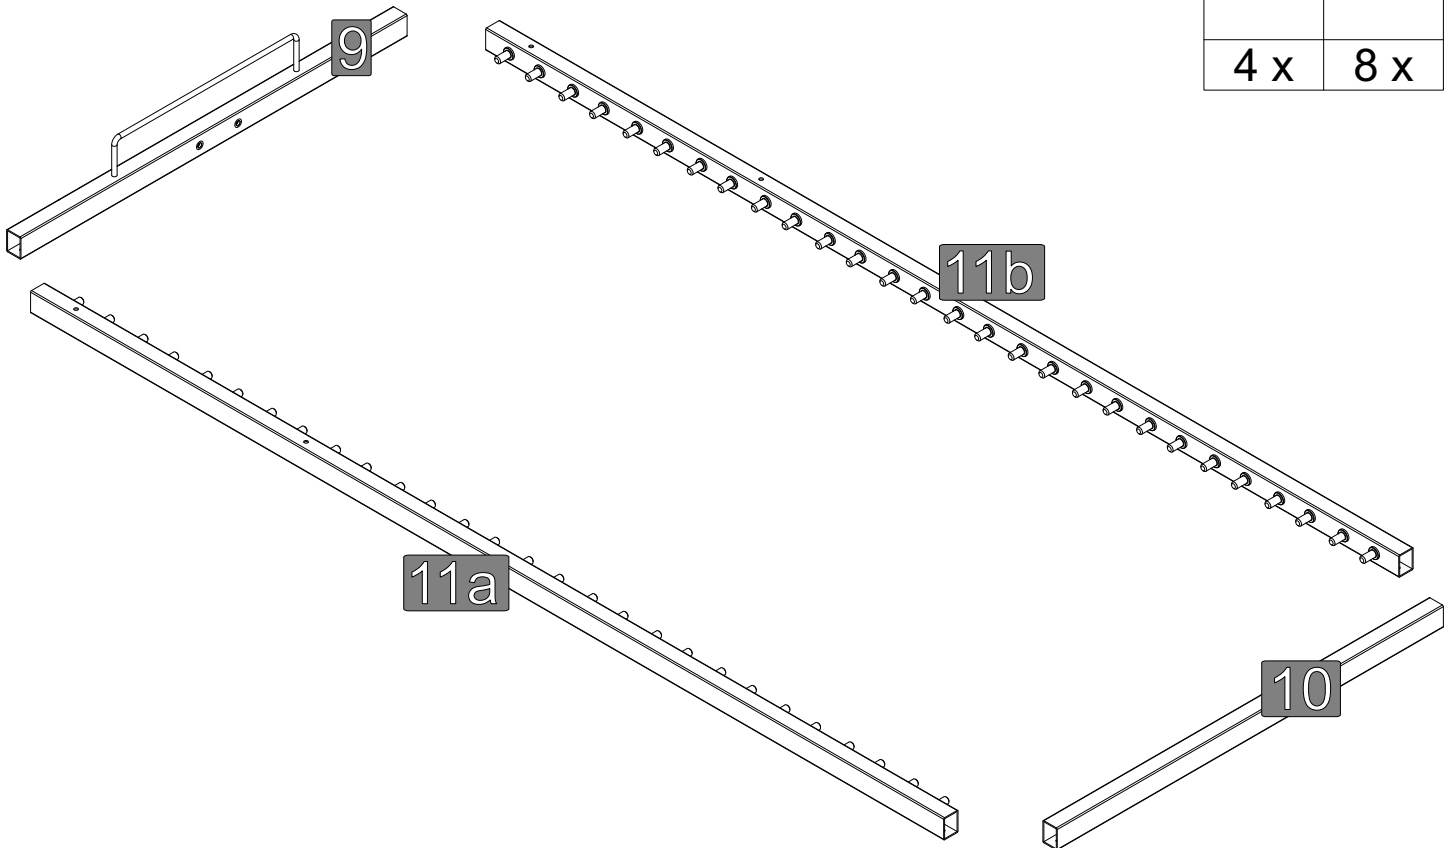

Elementy w worku serwisowym
Befestigungsmaterial im Servicebeutel
Items in bag service
Položky v sáčku služby

X_81270RM-WSM

A	B	C	D	E	F	G	H
∅ 10 x 45	M6 x 70	M4 x 50	M6 x 25	M6 x 45	M6 x 50	M6 x 55	M6 x 100
8 x	4 x	4 x	18 x	2 x	6 x	4 x	4 x

I	J	K	L	M	N	O	P	R	S
4 x 20		6x18x1,5	M6			4 x 16	4	GLUE	10
8 x	4 x	4 x	8 x	4 x	4 x	18 x	1 x	1 x	1 x

Elementy w paczce
Befestigungsmaterial im Paket
Items in the package
Položky v balení

X_RM-....

Y1	Y2
4 x	8 x