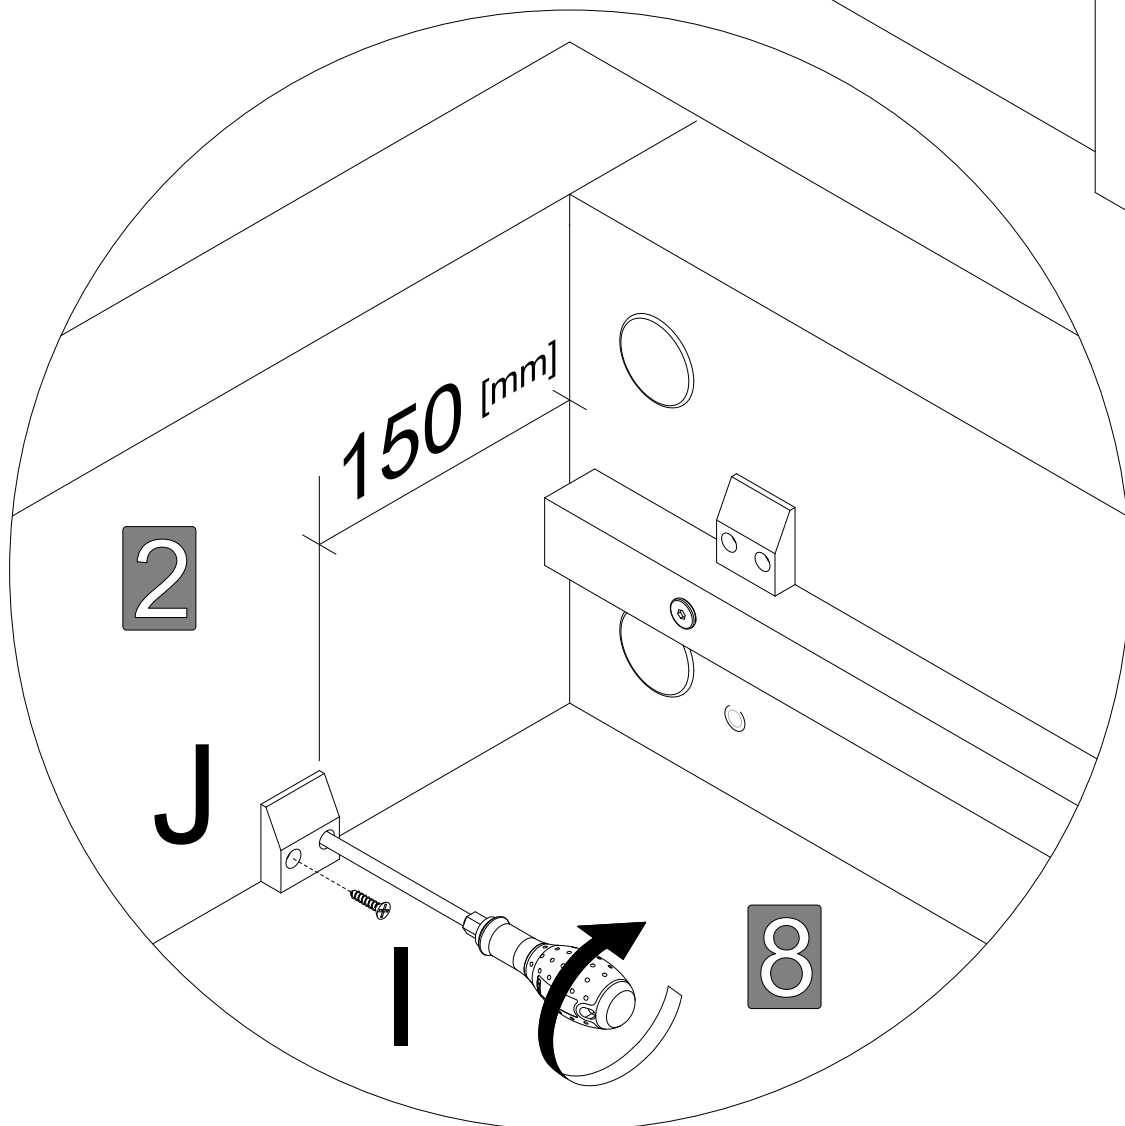

Y1	Y2
	
4 x	8 x

Elementy w paczce
 Befestigungsmaterial im Paket
 Items in the package
 Položky v balení

X_ARM-....

Z1	Z2	Z3	Z4
			
28 x	28 x	2 x	1 x

Dodatkowe elementy niezbędne do sprawnego montażu
 Zusätzliche Komponenten für eine reibungslose Installation
 Additional components needed for a smooth assembly
 Další komponenty potřebné pro správný inštaláciu

x18 O

[mm]

 M6 x 55
 55 [mm] x4 G

! Uwaga ! Nie wyrzucać - ! Achtung ! Nicht wegwerfen - ! Caution ! Do not throw away - ! Pozor ! Nevychadzovat'